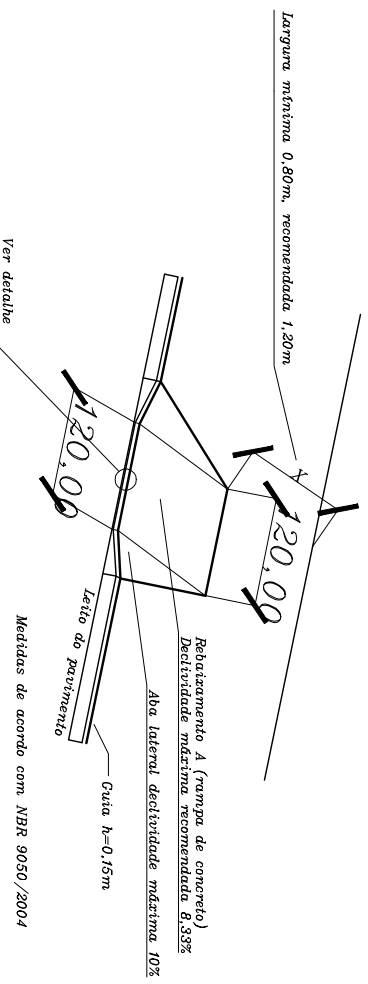

DIMENSÕES DE MEIO-FIO

DIMENSÕES DE RAMPA DE PASSEIO (unidade cm)

DETALHE

DETALHES	
RAMPA PARA DEFICIENTES E MEIO-FIO	DATA: 25/01/2014
ENG. CIVIL: MIENE ELBA DE CAMPOS	CREA/MG 42.447/D